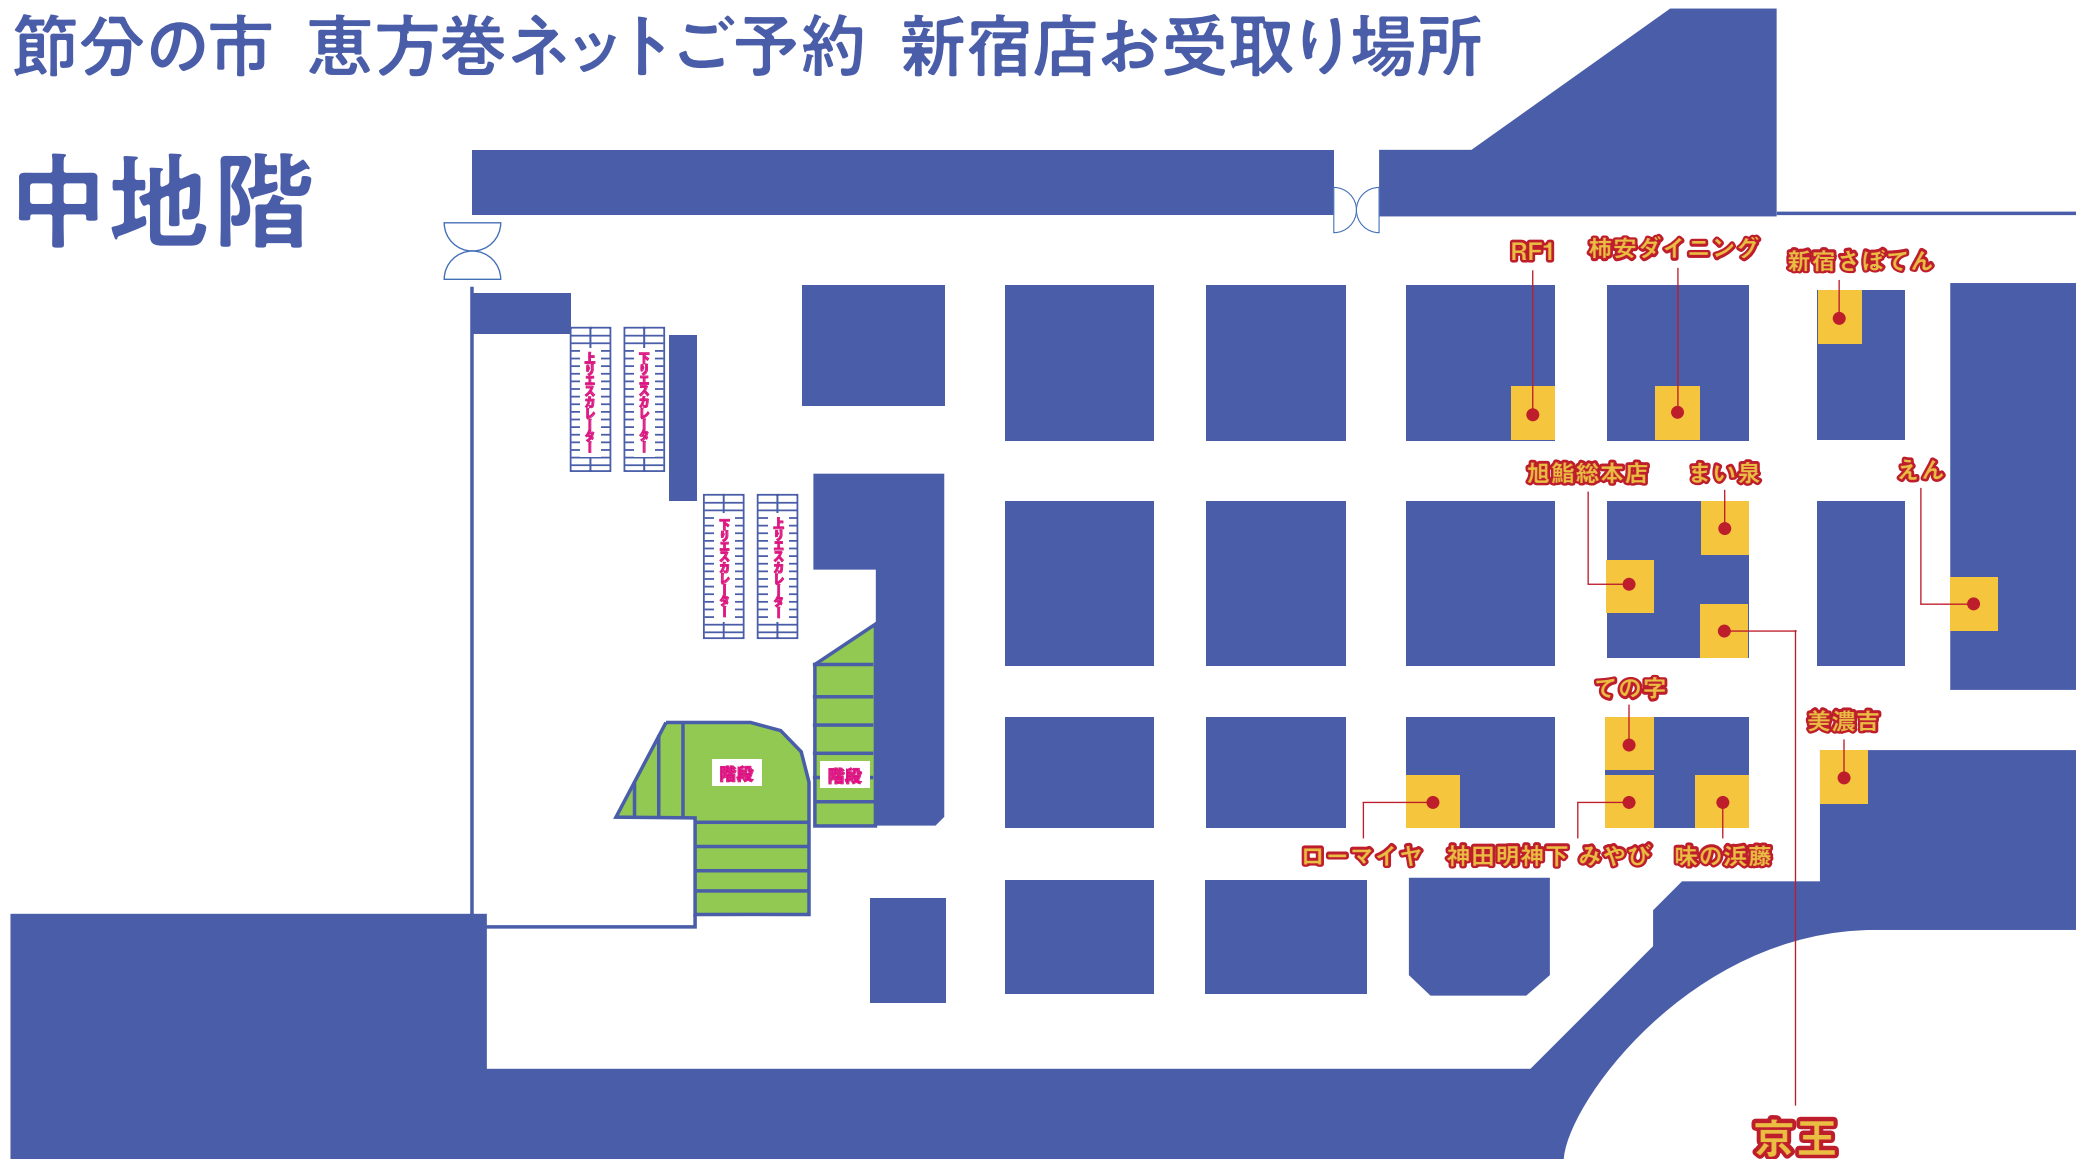

節分の市 恵方巻ネットご予約 新宿店お受取り場所

中地階

京王 恵方巻 お渡し場

- ・ 謝朋殿
- ・ 松川弁当店
- ・ アベ鳥取堂
- ・ 淡路屋
- ・ 松栄軒
- ・ まねき食品
- ・ 一乃松
- ・ だるま
- ・ 広島駅弁当
- ・ 古市庵
- ・ 佃浅
- ・ 天むすすえひろ
- ・ 大船軒
- ・ 丸政
- ・ たん熊北店
- ・ なた万厨房
- ・ わらびの里
- ・ 吉川水産