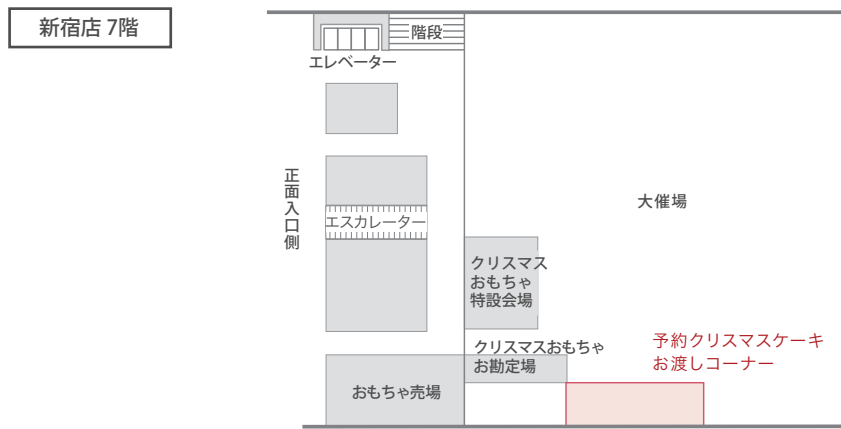

◎ご用意いただくもの

お申し込み後、メールにてご注文の確認をお送りしたのち、別途郵便にて「店頭受取り明細書」をお送りします。

ご来店の際に「店頭受取り明細書」をお持ちください。

◎お受取り場所:ご指定日によって、お受取り場所が異なります。必ずご確認の上、ご来店ください。

40 [ラ・ヴィエイユ・フランス]・41 [パティスリーラヴィアンレーヴ]・42 [ミホ・シェフ・ショコラティエ]・43 [アニバーサリー]・44 45 [帝国ホテル] の商品は、配送のみ承っております。

## お受取り場所:「新宿店 7階 大催場 予約クリスマスケーキお渡しコーナー」

お受取り日時:12月23日(日・祝)、12月24日(月・振休) 正午→午後7時30分

## 下記商品は「新宿店 中地階 各ショップ」で、12月25日(火)のお受取りが可能です。

お受取り日時:12月25日(火) 午前10時→午後8時