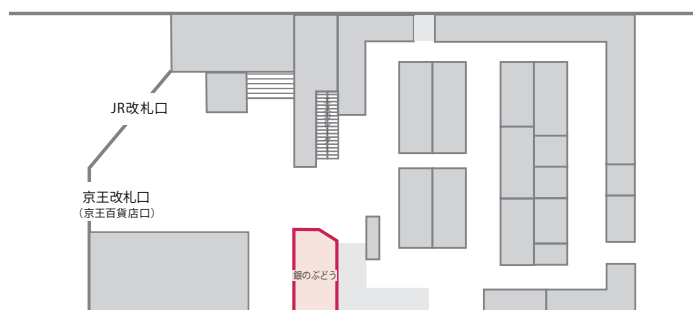

新宿店 地下1階

新宿店 地下1階

30	[銀のぶどう] 莓の国のプリンセス (2018年限定イヤープレート付)
35	莓のショートケーキ~サンタの帽子~
36	木苺のクリスマスブーツ
56	莓のショートケーキ5号
57	莓のショートケーキ6号
58	チョコレートケーキ
59	ブッシュ・ド・ノエル
60	聖夜のショコラハウス
61	モンブラン・ツリー
62	チーズケーキ・リーフ
63	メリーホワイトクリスマス~ミルクイーストロベリー~
64	クリスマス・ダルジャン